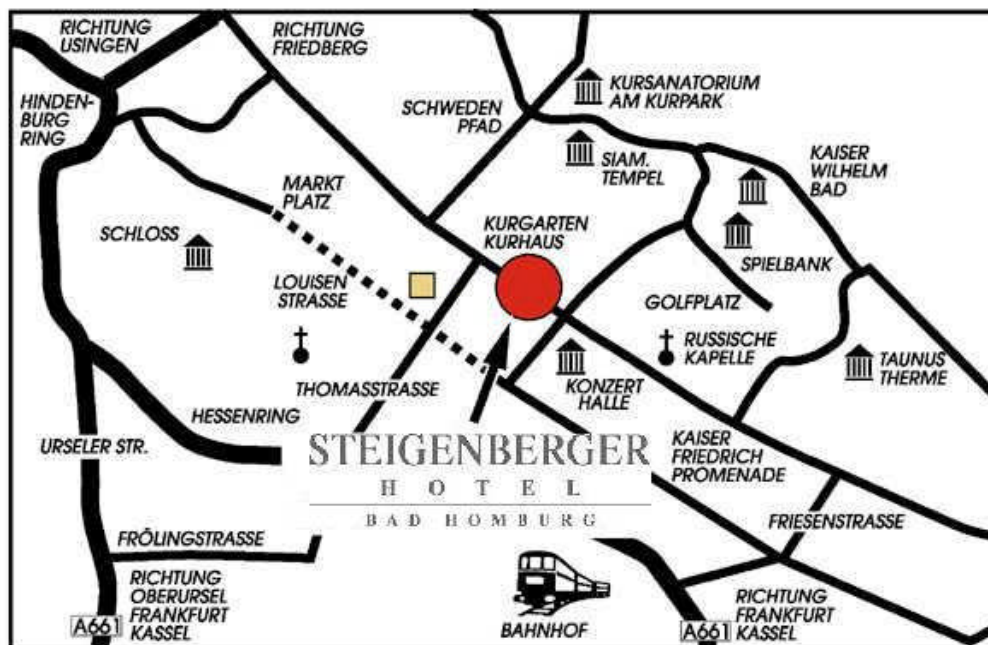

STEIGENBERGER

H O T E L

B A D H O M B U R G

So erreichen Sie uns

Eingabe GPS: Kaiser-Friedrich-Promenade 69-75

5 km zur BAB A5 Frankfurt-Kassel - 3 km zur A661 Egelsbach-Oberursel - 25 km zum Flughafen Frankfurt Rhein-Main - 0.9 km zum Bahnhof Bad Homburg - 20 km zum Hauptbahnhof Frankfurt (IC &

So finden Sie uns in Bad Homburg:

A 5, Abfahrt Bad Homburger Kreuz, Richtung Bad Homburg-Stadtmitte, auf dem Hessenring geradeaus, an der 2. Ampel rechts abbiegen, geradeaus bis zum Kurpark, am Ende der Straße links abbiegen, nach ca. 50 m sehen Sie auf der linken Seite das Steigenberger Hotel Bad Homburg. 140 Tiefgaragenplätze direkt am Hotel