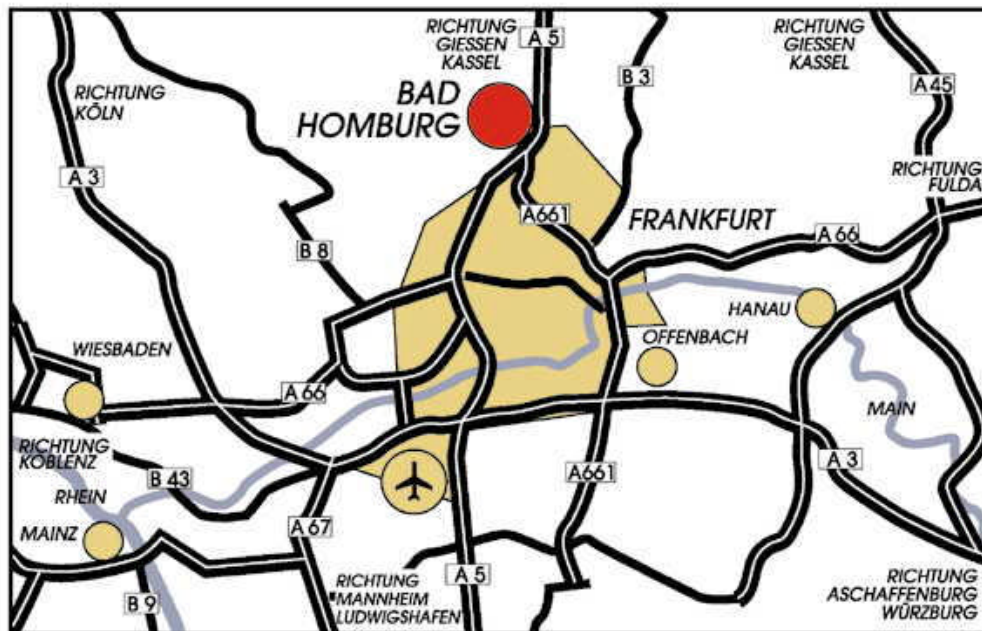

STEIGENBERGER

H O T E L

B A D H O M B U R G

So erreichen Sie uns

Eingabe GPS: Kaiser-Friedrich-Promenade 69-75

5 km zur BAB A5 Frankfurt-Kassel - 3 km zur A661 Egelsbach-Oberursel - 25 km zum Flughafen Frankfurt Rhein-Main - 0.9 km zum Bahnhof Bad Homburg - 20 km zum Hauptbahnhof Frankfurt (IC &

So finden Sie uns in Bad Homburg:

A 5, Abfahrt Bad Homburger Kreuz, Richtung Bad Homburg-Stadtmitte, auf dem Hessenring geradeaus, an der 2. Ampel rechts abbiegen, geradeaus bis zum Kurpark, am Ende der Straße links abbiegen, nach ca. 50 m sehen Sie auf der linken Seite das Steigenberger Hotel Bad Homburg. 140 Tiefgaragenplätze direkt am Hotel