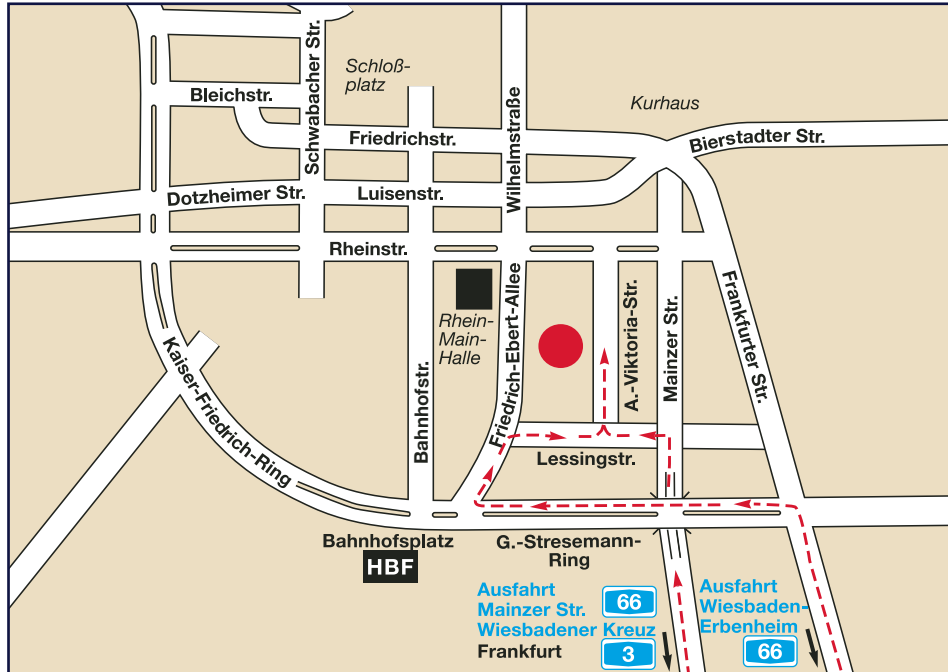

## Anfahrtsbeschreibung

#### A 66 aus Richtung Frankfurt/Flughafen oder Rüdesheim:

Richtung Wiesbaden, Ausfahrt Mainzer Straße auf der linken Spur einordnen und dem Schild Kurhaus durch den Tunnel folgen. Nach dem Tunnel die erste Möglichkeit rechts in die Auguste-Viktoria-Straße einbiegen.

#### A 3 aus Richtung Köln:

Ausfahrt Niedernhausen/Wiesbaden, auf der B455 in Richtung Wiesbaden Hauptbahnhof, immer geradeaus auf den Gustav-Stresemann-

Ring, gegenüber dem Hauptbahnhof nach rechts in die Friedrich-Ebert-Allee abbiegen, die erste Möglichkeit nach rechts in die Lessingstraße und sofort wieder links in die Auguste-Viktoria-Straße einbiegen.

#### A 671 aus Richtung Darmstadt/Rüsselsheim:

Immer geradeaus in Richtung Wiesbaden/ Mainzer Straße, in Wiesbaden auf der linken Spur einordnen und dem Schild Kurhaus durch den Tunnel folgen. Nach dem Tunnel die erste Möglichkeit rechts in die Auguste-Viktoria-Straße einbiegen.