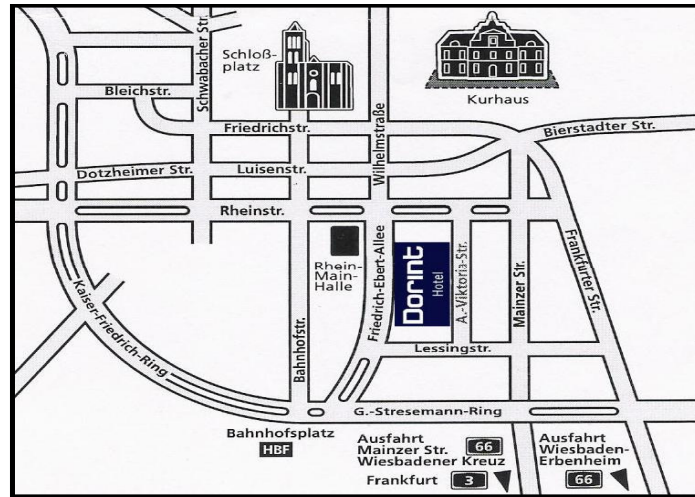

### A 66 aus Richtung Frankfurt / Flughafen oder Rüdeshheim

Richtung Wiesbaden, Ausfahrt Mainzer Straße auf der linken Spur einordnen und dem Schild „Kurhaus/Rhein-Main-Halle“ durch den Tunnel folgen. Nach dem Tunnel die erste Möglichkeit rechts in die Auguste-Viktoria-Straße einbiegen. Das Hotel befindet sich auf der linken Seite.

### A 3 aus Richtung Köln

Ausfahrt Niedernhausen/Wiesbaden. Auf der B 455 in Richtung Wiesbaden Hauptbahnhof, immer geradeaus auf den Gustav-Stresemann-Ring, gegenüber dem Hauptbahnhof nach rechts in die Friedrich-Ebert-Allee abbiegen, die erste Möglichkeit nach rechts in die Lessingstraße und sofort wieder links in die Auguste-Viktoria-Straße einbiegen. Das Hotel befindet sich auf der linken Seite.

### On Highway A 3 from Cologne

Exit Niedernhausen-Wiesbaden, follow route 455 to „Hauptbahnhof“ (Train Station), continue forward until Gustav-Stresemann-Ring, shortly before the Hauptbahnhof (Train Station) take a right onto Friedrich-Ebert-Allee and take the next right onto Lessingstraße, then left onto Auguste-Viktoria-Straße. The Hotel will be on your left hand side.

### On Highway A 671 from Darmstadt / Rüsselsheim

Follow Highway until the end, merge onto the left lane and continue forward until the sign „Kurhaus / Rhein-Main-Halle“, continue forward through the tunnel, take the first right onto Auguste-Viktoria-Straße. The Hotel will be located on your left hand side.